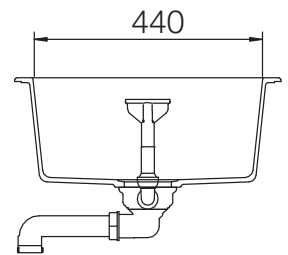

SCHOCK

CRISTALITE®

MANHATTAN 40D

Installation: Von oben / topmount
Ausschnitt / cut-out

Installation: Unterbau / undermount
Ausschnitt / cut-out

MASSANGABEN / MEASUREMENTS IN MM