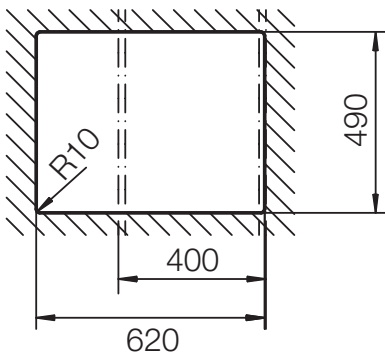

SCHOCK

CRISTALITE®

MANHATTAN 40D

Installation: Von oben / topmount
Ausschnitt / cut-out

Installation: Unterbau / undermount
Ausschnitt / cut-out

MASSANGABEN / MEASUREMENTS IN MM