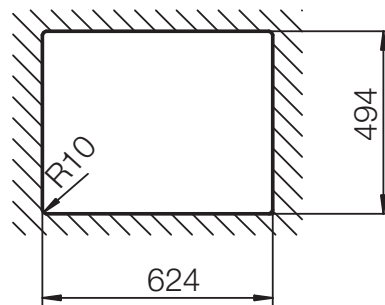

SCHOCK

CRISTALITE®

MANHATTAN 40D

Installation: Von oben / topmount
Ausschnitt / cut-out

Installation: Unterbau / undermount
Ausschnitt / cut-out

MASSANGABEN / MEASUREMENTS IN MM