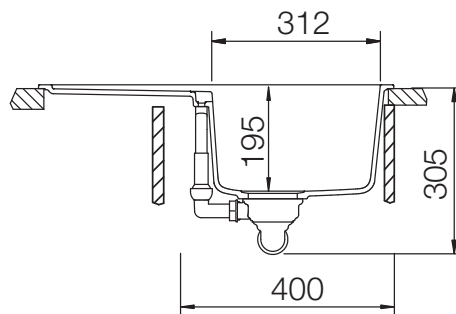

SCHOCK

CRISTALITE®

MANHATTAN 40D

Installation: Von oben / topmount
Ausschnitt / cut-out

Installation: Unterbau / undermount
Ausschnitt / cut-out

MASSANGABEN / MEASUREMENTS IN MM