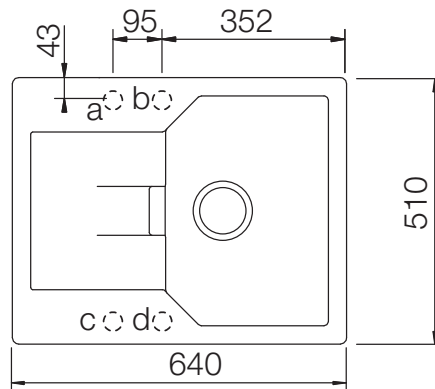

SCHOCK

CRISTALITE®

MANHATTAN 40D

Installation: Von oben / topmount
Ausschnitt / cut-out

Installation: Unterbau / undermount
Ausschnitt / cut-out

MASSANGABEN / MEASUREMENTS IN MM