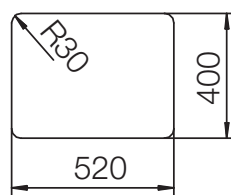

SCHOCK

CRISTADUR®

SOHO 60 Plus

Installation: Von oben / topmount
Ausschnitt / cut-out

Installation: Unterbau / undermount
Ausschnitt / cut-out

mit Glasschneidbrett / with chopping board

bündig / flush

MASSANGABEN / MEASUREMENTS IN MM