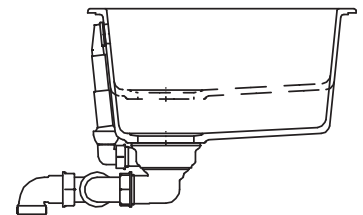

SCHOCK

CRISTADUR®

SOHO 60 Plus

Installation: Von oben / topmount
Ausschnitt / cut-out

Installation: Unterbau / undermount
Ausschnitt / cut-out

mit Glasschneidbrett / with chopping board

bündig / flush

MASSANGABEN / MEASUREMENTS IN MM