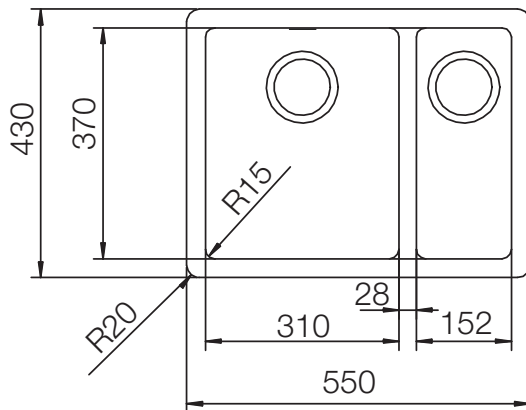

SCHOCK

CRISTADUR®

SOHO 60 Plus

Installation: Von oben / topmount
Ausschnitt / cut-out

Installation: Unterbau / undermount
Ausschnitt / cut-out

mit Glasschneidbrett / with chopping board

bündig / flush

MASSANGABEN / MEASUREMENTS IN MM