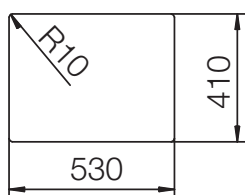

SCHOCK

CRISTADUR®

SOHO 60 Plus

Installation: Von oben / topmount
Ausschnitt / cut-out

Installation: Unterbau / undermount
Ausschnitt / cut-out

mit Glasschneidbrett / with chopping board

bündig / flush

MASSANGABEN / MEASUREMENTS IN MM