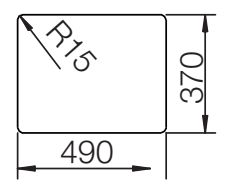

SCHOCK

CRISTADUR®

SOHO 60 Plus

Installation: Von oben / topmount
Ausschnitt / cut-out

Installation: Unterbau / undermount
Ausschnitt / cut-out

mit Glasschneidbrett / with chopping board

bündig / flush

MASSANGABEN / MEASUREMENTS IN MM