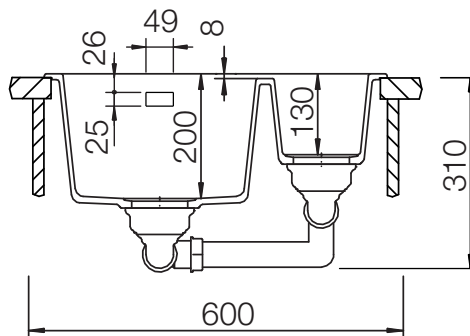

SCHOCK

CRISTADUR®

SOHO 60 Plus

Installation: Von oben / topmount
Ausschnitt / cut-out

Installation: Unterbau / undermount
Ausschnitt / cut-out

mit Glasschneidbrett / with chopping board

bündig / flush

MASSANGABEN / MEASUREMENTS IN MM