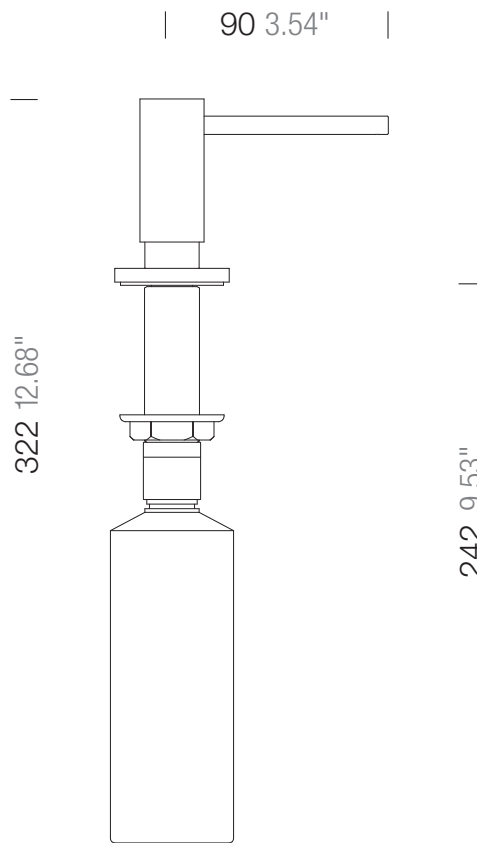

SCHOCK

SCHOCK **SANI**

629026

Lochbohrung \varnothing 35

Hole 1.37"