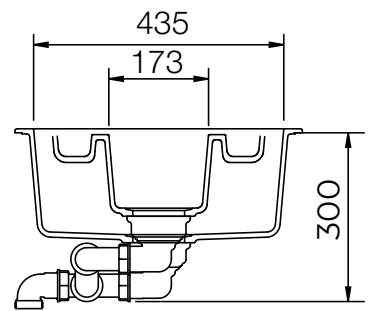

SCHOCK

CRISTADUR®

WATERFALL 60DF

SCHOCK

CRISTADUR®

WATERFALL 60DF

Installation: Flächenbündig / flush-mount
Ausschnitt / cut-out

Detail: Flächenbündig / flush-mount