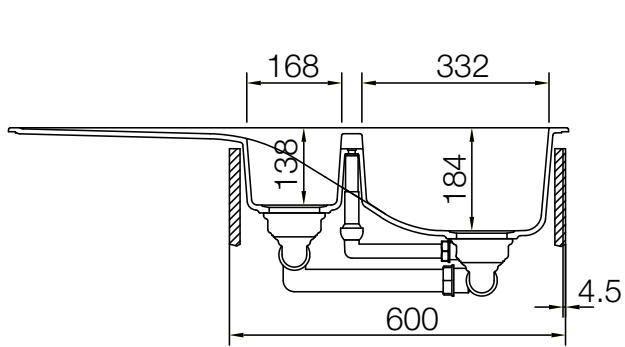

SCHOCK

CRISTADUR®

WATERFALL 60DF

SCHOCK

CRISTADUR®

WATERFALL 60DF

Installation: Flächenbündig / flush-mount
Ausschnitt / cut-out

Detail: Flächenbündig / flush-mount