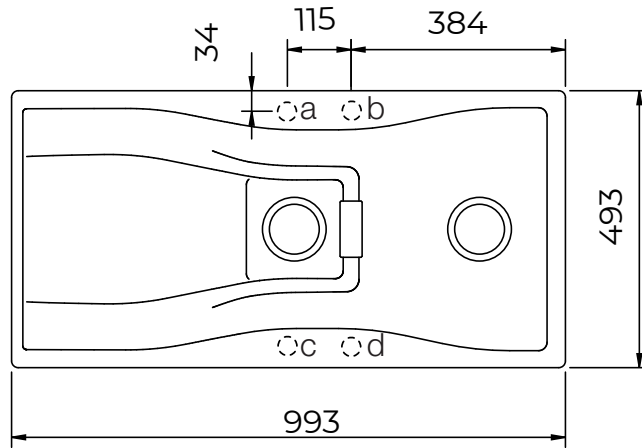

SCHOCK

CRISTADUR®

WATERFALL 60DF

SCHOCK

CRISTADUR®

WATERFALL 60DF

Installation: Flächenbündig / flush-mount
Ausschnitt / cut-out

Detail: Flächenbündig / flush-mount