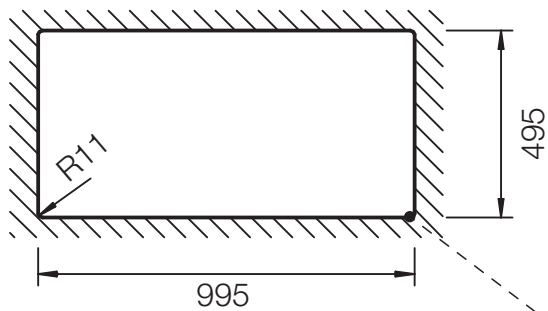

SCHOCK

CRISTADUR®

WATERFALL 60DF

SCHOCK

CRISTADUR®

WATERFALL 60DF

Installation: Flächenbündig / flush-mount
Ausschnitt / cut-out

Detail: Flächenbündig / flush-mount