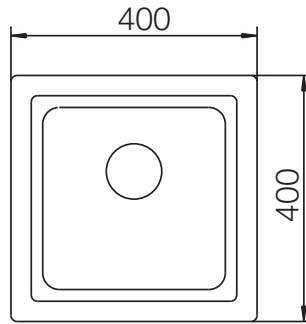

## EURO 40

Installation: Von oben / topmount  
Ausschnitt / cut-out

Installation: Unterbau / undermount  
Ausschnitt / cut-out