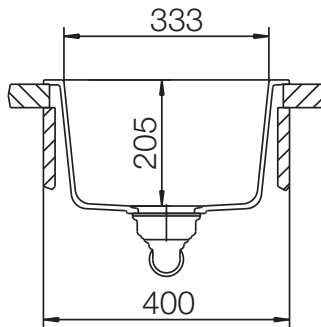

## EURO 40

Installation: Von oben / topmount  
Ausschnitt / cut-out

Installation: Unterbau / undermount  
Ausschnitt / cut-out