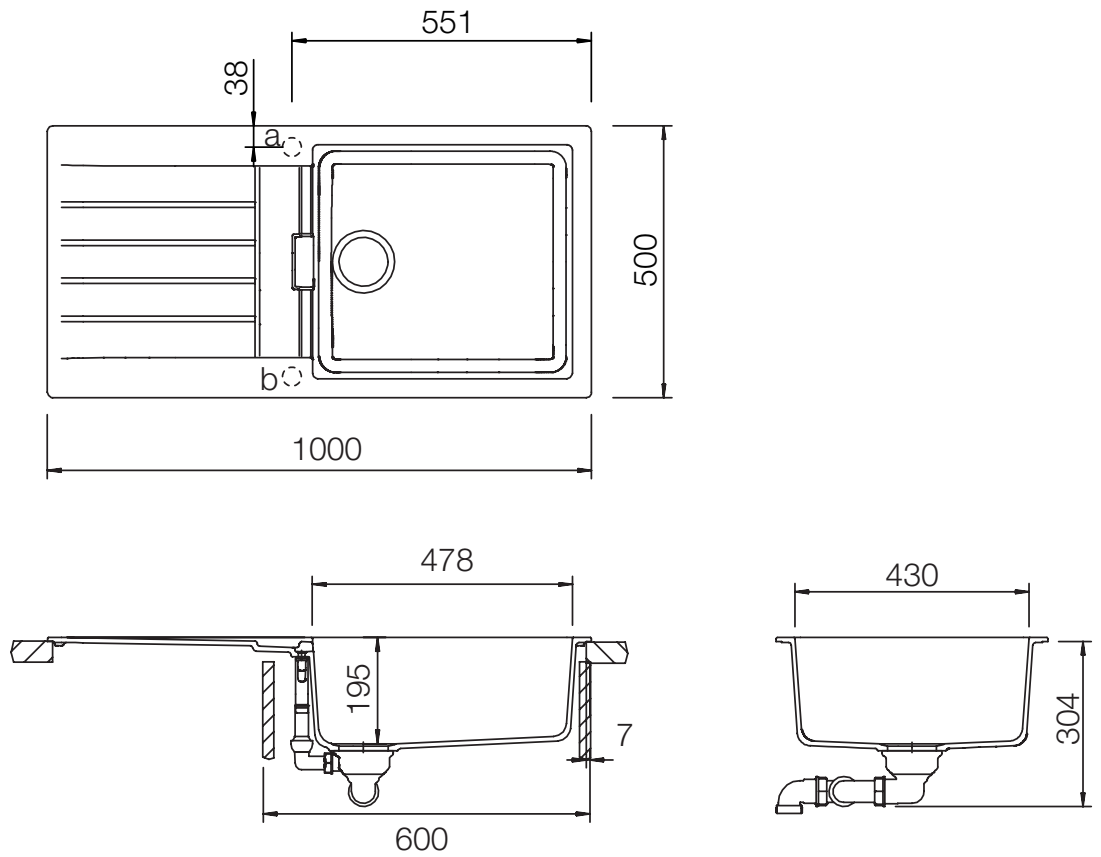

SCHOCK

CRISTADUR®

SIGNUS 60D Large

Installation: Von oben / topmount
Ausschnitt / cut-out

Installation: Unterbau / undermount
Ausschnitt / cut-out