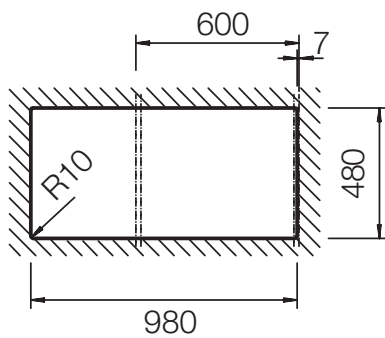

SCHOCK

CRISTADUR®

SIGNUS 60D Large

Installation: Von oben / topmount
Ausschnitt / cut-out

Installation: Unterbau / undermount
Ausschnitt / cut-out