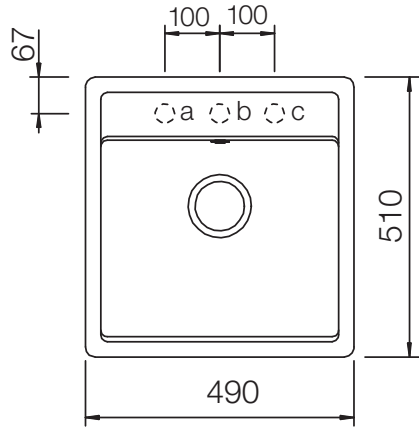

## NEMO 50

Installation: Von oben / topmount  
Ausschnitt / cut-out

Installation: Unterbau / undermount  
Ausschnitt / cut-out

ohne Schneidbrett  
without chipping board

MASSANGABEN / MEASUREMENTS IN MM