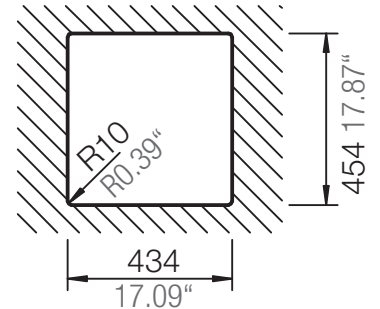

## NEMO 50

Installation: Von oben / topmount  
Ausschnitt / cut-out

Installation: Unterbau / undermount  
Ausschnitt / cut-out

ohne Schneidbrett  
without chipping board

MASSANGABEN / MEASUREMENTS IN MM