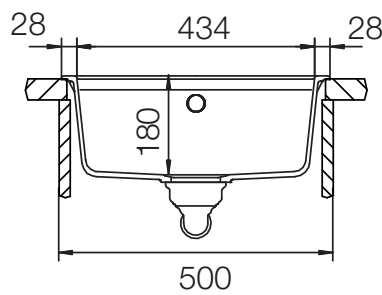

## NEMO 50

Installation: Von oben / topmount  
Ausschnitt / cut-out

Installation: Unterbau / undermount  
Ausschnitt / cut-out

ohne Schneidbrett  
without chipping board

MASSANGABEN / MEASUREMENTS IN MM