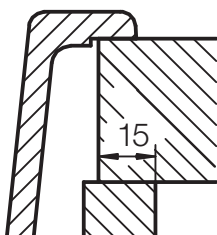

## NEMO 50

Installation: Von oben / topmount  
Ausschnitt / cut-out

Installation: Unterbau / undermount  
Ausschnitt / cut-out

ohne Schneidbrett  
without chipping board

MASSANGABEN / MEASUREMENTS IN MM