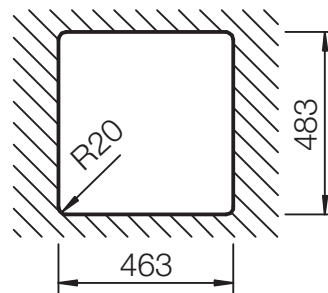

## NEMO 50

Installation: Von oben / topmount  
Ausschnitt / cut-out

Installation: Unterbau / undermount  
Ausschnitt / cut-out

ohne Schneidbrett  
without chipping board

MASSANGABEN / MEASUREMENTS IN MM