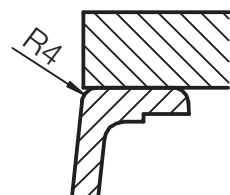

## NEMO 50

Installation: Von oben / topmount  
Ausschnitt / cut-out

Installation: Unterbau / undermount  
Ausschnitt / cut-out

ohne Schneidbrett  
without chipping board

MASSANGABEN / MEASUREMENTS IN MM