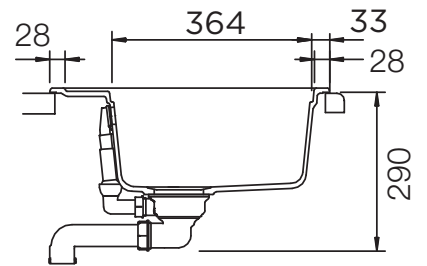

## NEMO 50

Installation: Von oben / topmount  
Ausschnitt / cut-out

Installation: Unterbau / undermount  
Ausschnitt / cut-out

ohne Schneidbrett  
without chipping board

MASSANGABEN / MEASUREMENTS IN MM