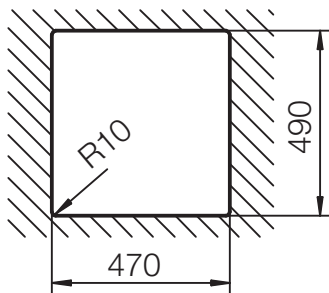

## NEMO 50

Installation: Von oben / topmount  
Ausschnitt / cut-out

Installation: Unterbau / undermount  
Ausschnitt / cut-out

ohne Schneidbrett  
without chipping board

MASSANGABEN / MEASUREMENTS IN MM