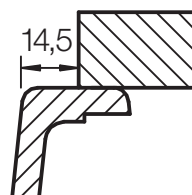

## NEMO 50

Installation: Von oben / topmount  
Ausschnitt / cut-out

Installation: Unterbau / undermount  
Ausschnitt / cut-out

ohne Schneidbrett  
without chipping board

MASSANGABEN / MEASUREMENTS IN MM