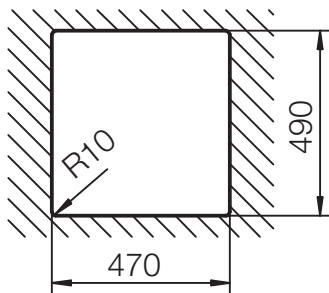

## VERO 50

Installation: Von oben / topmount  
Ausschnitt / cut-out

Installation: Unterbau / undermount  
Ausschnitt / cut-out

MASSANGABEN / MEASUREMENTS IN MM