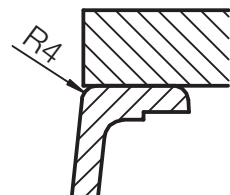

## VERO 50

Installation: Von oben / topmount  
Ausschnitt / cut-out

Installation: Unterbau / undermount  
Ausschnitt / cut-out

MASSANGABEN / MEASUREMENTS IN MM