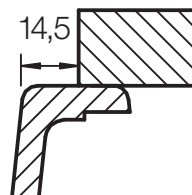

## VERO 50

Installation: Von oben / topmount  
Ausschnitt / cut-out

Installation: Unterbau / undermount  
Ausschnitt / cut-out

MASSANGABEN / MEASUREMENTS IN MM