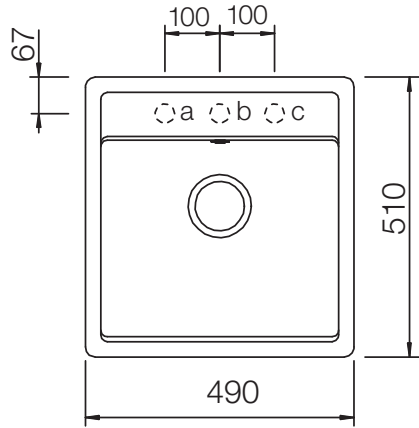

## VERO 50

Installation: Von oben / topmount  
Ausschnitt / cut-out

Installation: Unterbau / undermount  
Ausschnitt / cut-out

MASSANGABEN / MEASUREMENTS IN MM