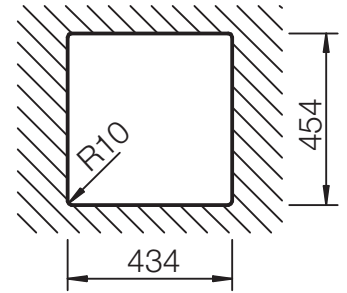

## VERO 50

Installation: Von oben / topmount  
Ausschnitt / cut-out

Installation: Unterbau / undermount  
Ausschnitt / cut-out

MASSANGABEN / MEASUREMENTS IN MM