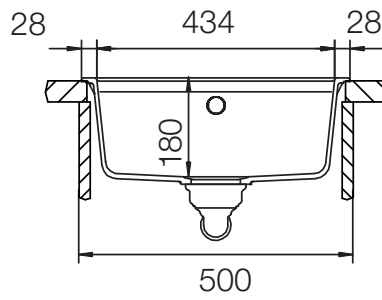

## VERO 50

Installation: Von oben / topmount  
Ausschnitt / cut-out

Installation: Unterbau / undermount  
Ausschnitt / cut-out

MASSANGABEN / MEASUREMENTS IN MM