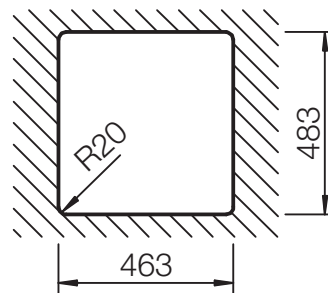

## VERO 50

Installation: Von oben / topmount  
Ausschnitt / cut-out

Installation: Unterbau / undermount  
Ausschnitt / cut-out

MASSANGABEN / MEASUREMENTS IN MM