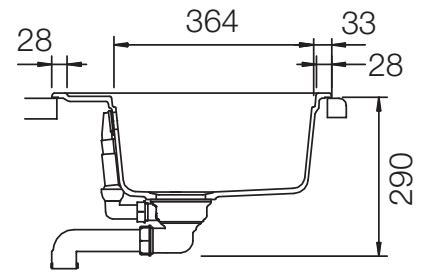

## VERO 50

Installation: Von oben / topmount  
Ausschnitt / cut-out

Installation: Unterbau / undermount  
Ausschnitt / cut-out

MASSANGABEN / MEASUREMENTS IN MM