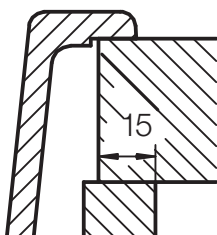

## VERO 50

Installation: Von oben / topmount  
Ausschnitt / cut-out

Installation: Unterbau / undermount  
Ausschnitt / cut-out

MASSANGABEN / MEASUREMENTS IN MM