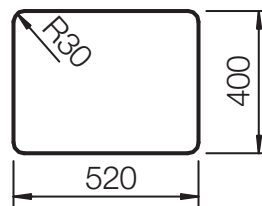

SCHOCK

CRISTADUR®

SOHO 60

Installation: Von oben / topmount
Ausschnitt / cut-out

Installation: Unterbau / undermount
Ausschnitt / cut-out

mit Schneidbrett
with chopping board

ohne Schneidbrett
without chopping board

MASSANGABEN / MEASUREMENTS IN MM