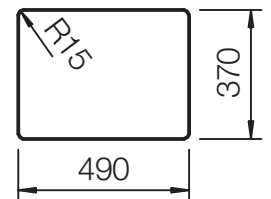

SCHOCK

CRISTADUR®

SOHO 60

Installation: Von oben / topmount
Ausschnitt / cut-out

Installation: Unterbau / undermount
Ausschnitt / cut-out

mit Schneidbrett
with chopping board

ohne Schneidbrett
without chopping board

MASSANGABEN / MEASUREMENTS IN MM