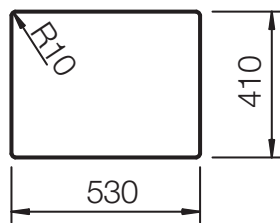

SCHOCK

CRISTADUR®

SOHO 60

Installation: Von oben / topmount
Ausschnitt / cut-out

Installation: Unterbau / undermount
Ausschnitt / cut-out

mit Schneidbrett
with chopping board

ohne Schneidbrett
without chopping board

MASSANGABEN / MEASUREMENTS IN MM