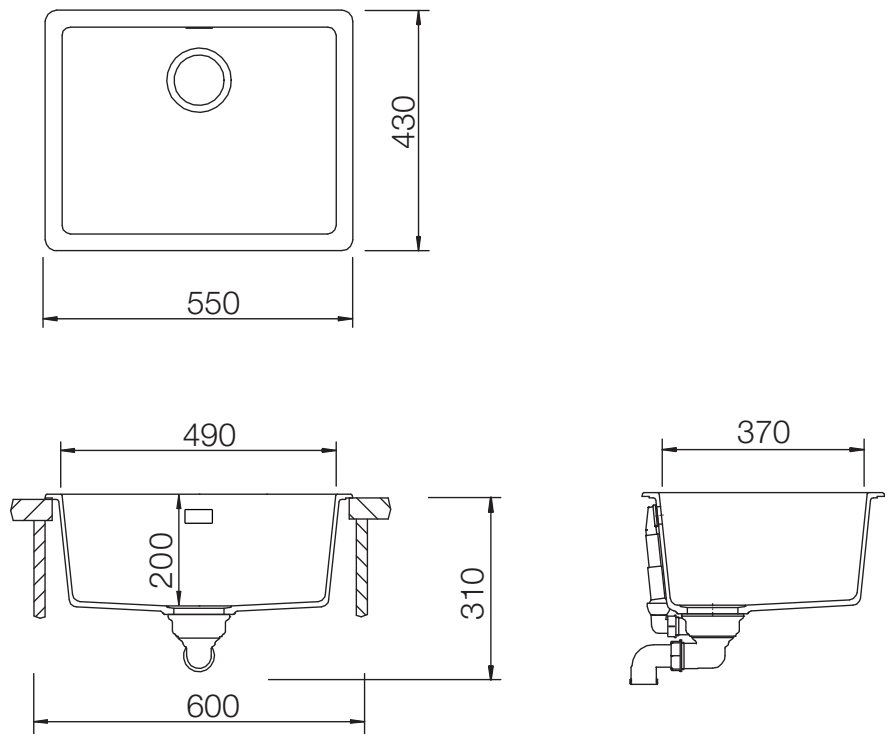

SCHOCK

CRISTADUR®

SOHO 60

Installation: Von oben / topmount
Ausschnitt / cut-out

Installation: Unterbau / undermount
Ausschnitt / cut-out

mit Schneidbrett
with chopping board

ohne Schneidbrett
without chopping board

MASSANGABEN / MEASUREMENTS IN MM